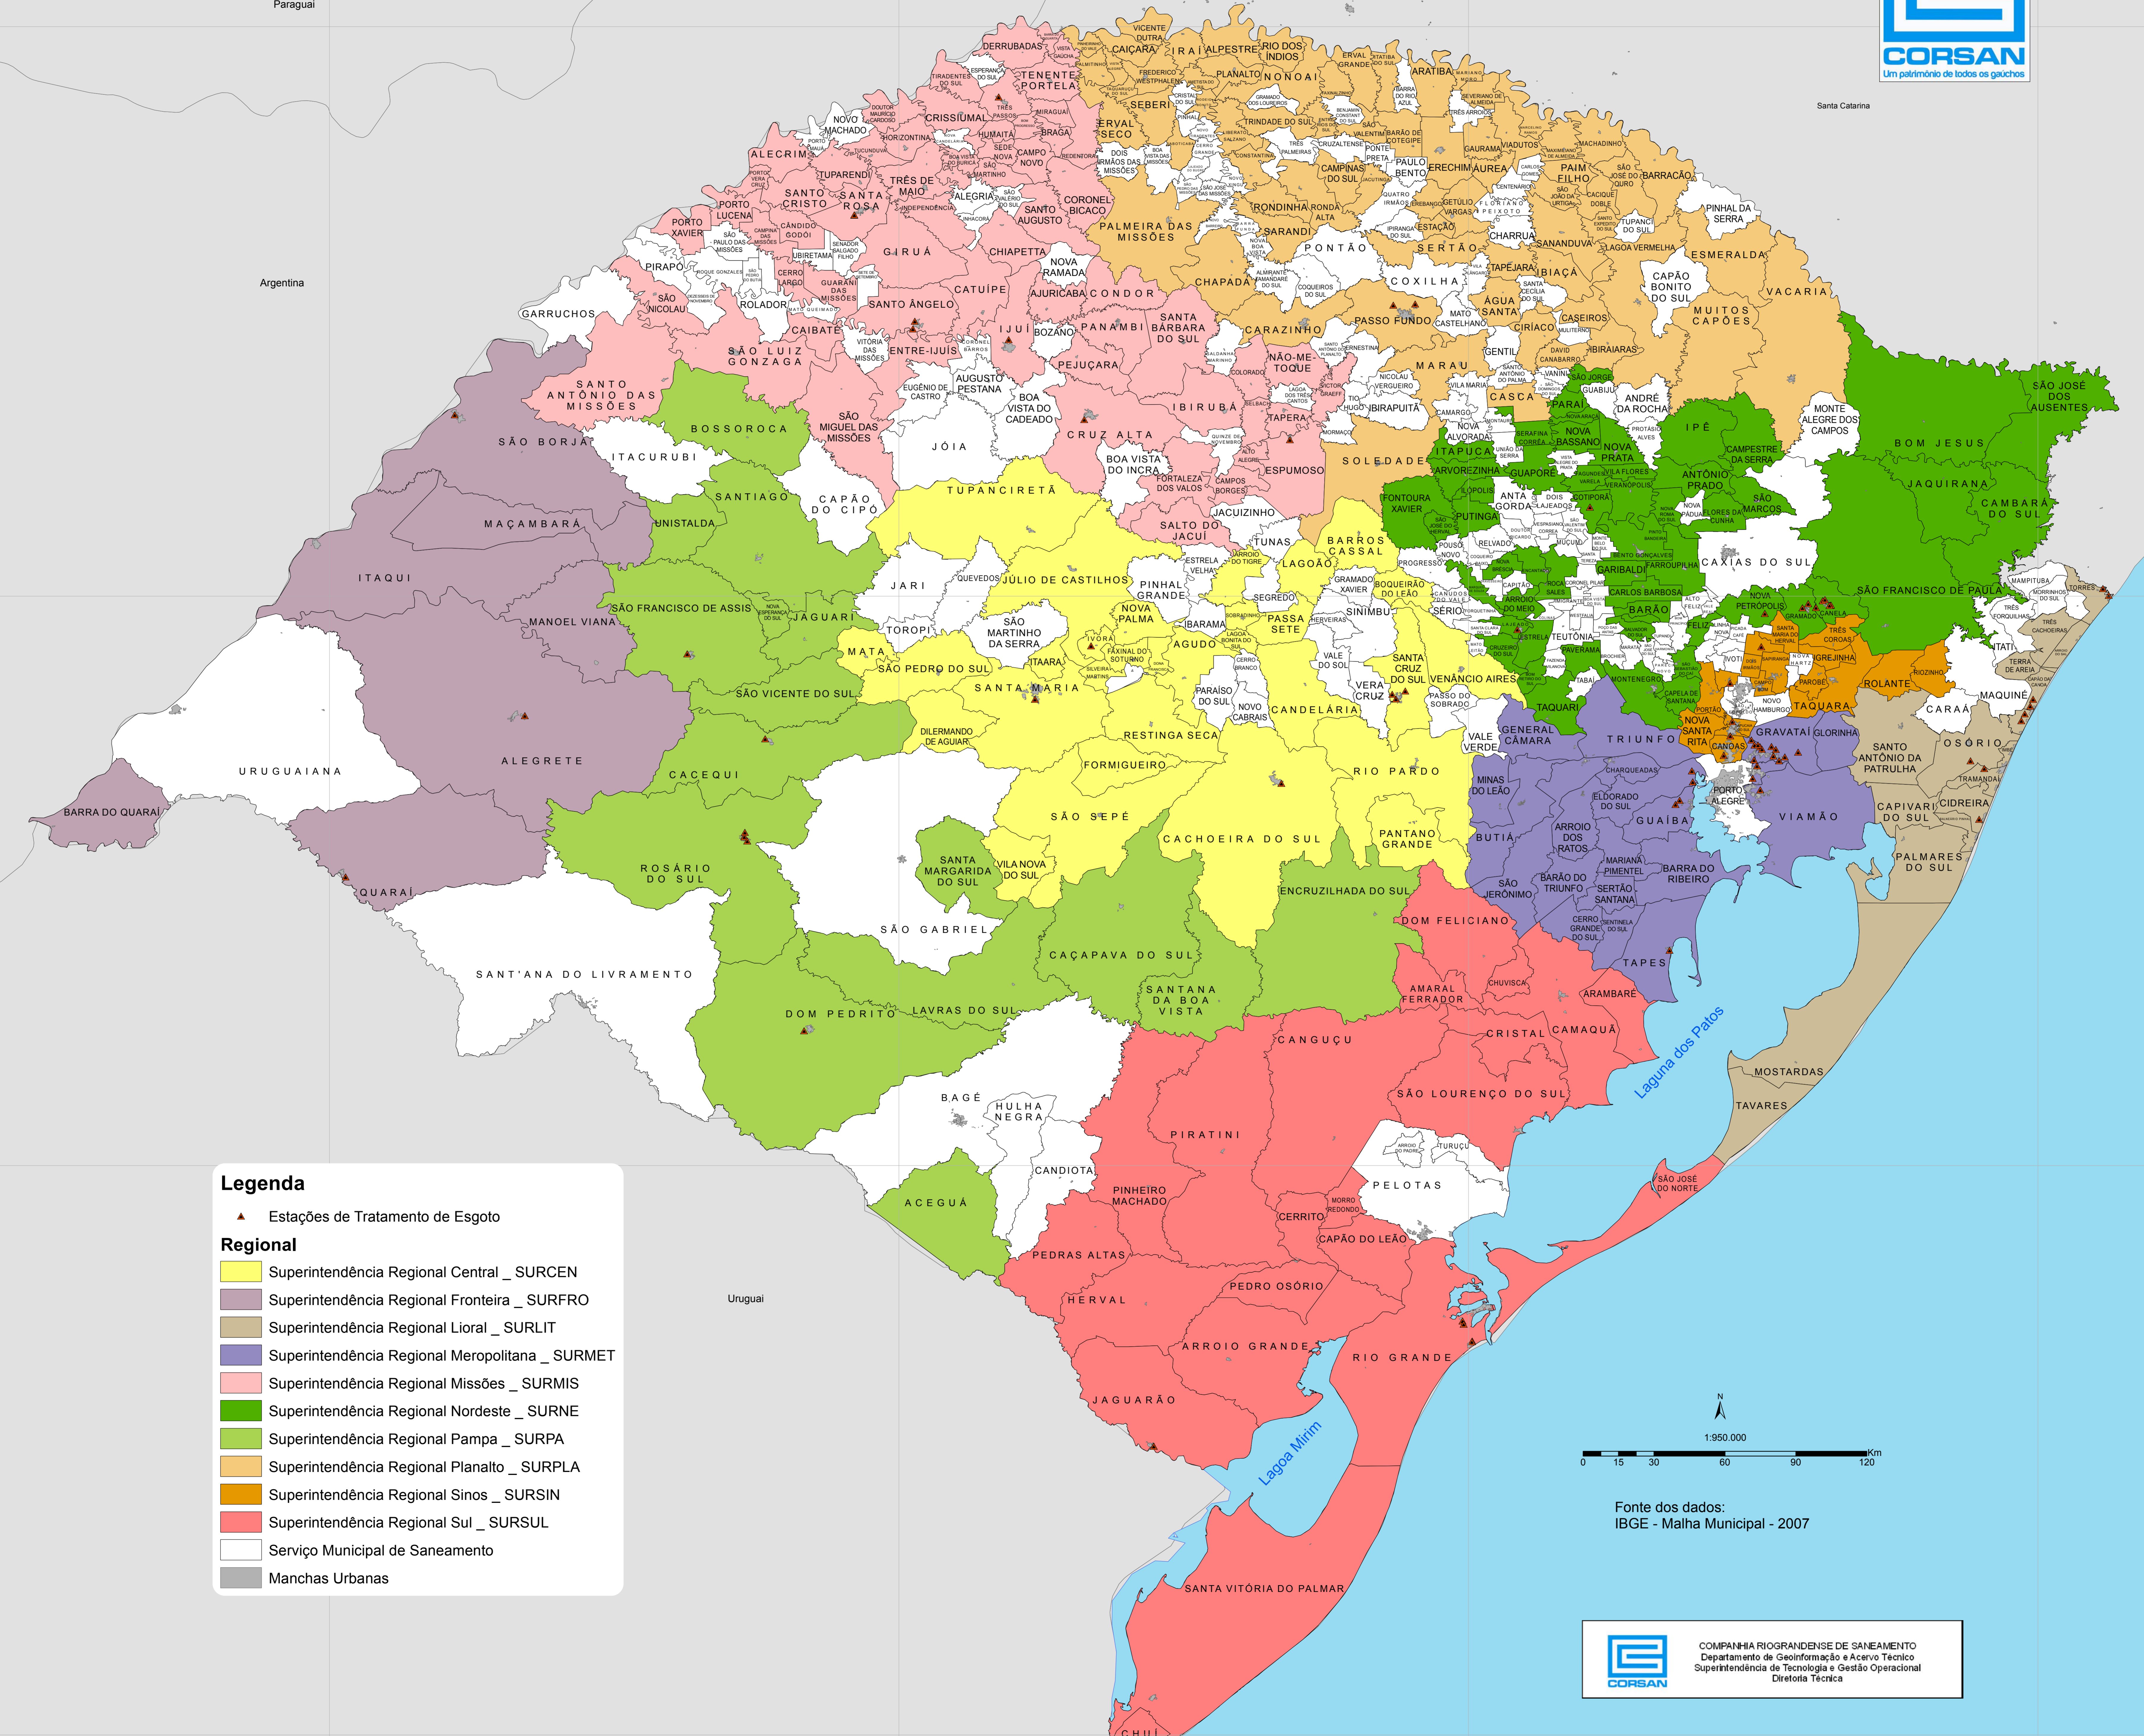

Estações de Tratamento de Esgoto do Rio Grande do Sul

Legenda

- ▲ Estações de Tratamento de Esgoto

Regional

- Superintendência Regional Central _ SURCEN
- Superintendência Regional Fronteira _ SURFRO
- Superintendência Regional Litoral _ SURLIT
- Superintendência Regional Metropolitana _ SURMET
- Superintendência Regional Missões _ SURMIS
- Superintendência Regional Nordeste _ SURNE
- Superintendência Regional Pampa _ SURPA
- Superintendência Regional Planalto _ SURPLA
- Superintendência Regional Sinos _ SURSIN
- Superintendência Regional Sul _ SURSUL
- Serviço Municipal de Saneamento
- Manchas Urbanas

Fonte dos dados:
IBGE - Malha Municipal - 2007

COMPANHIA RIOGRANDENSE DE SANEAMENTO
Departamento de Geoinformação e Arquivo Técnico
Superintendência de Tecnologia e Gestão Operacional
Diretoria Técnica